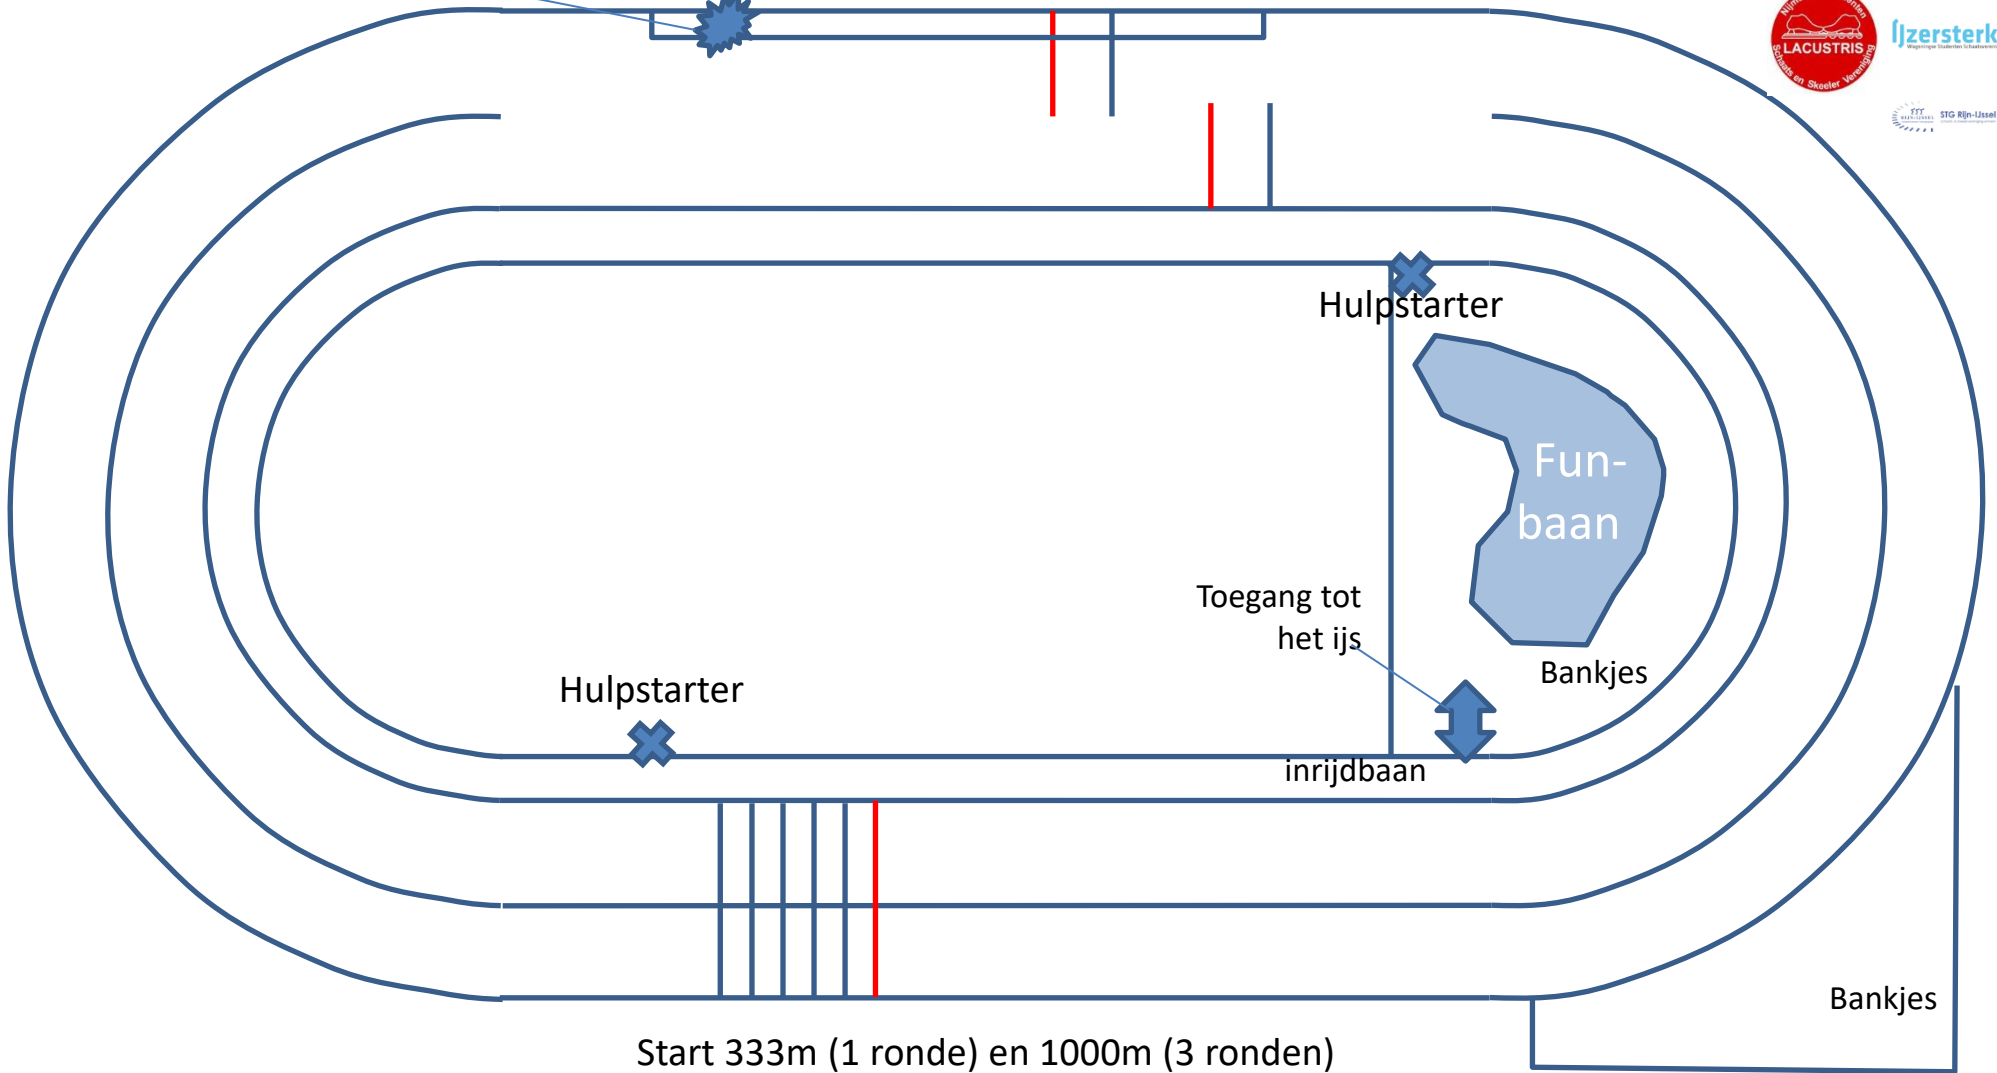

# Uitleg wedstrijdbaan

Spoorzijde

Triavium

Coaches

Start 167m (0,5 ronde) en 500m (1,5 ronde)

Start 333m (1 ronde) en 1000m (3 ronden)

Wegzijde

+Finish alle afstanden